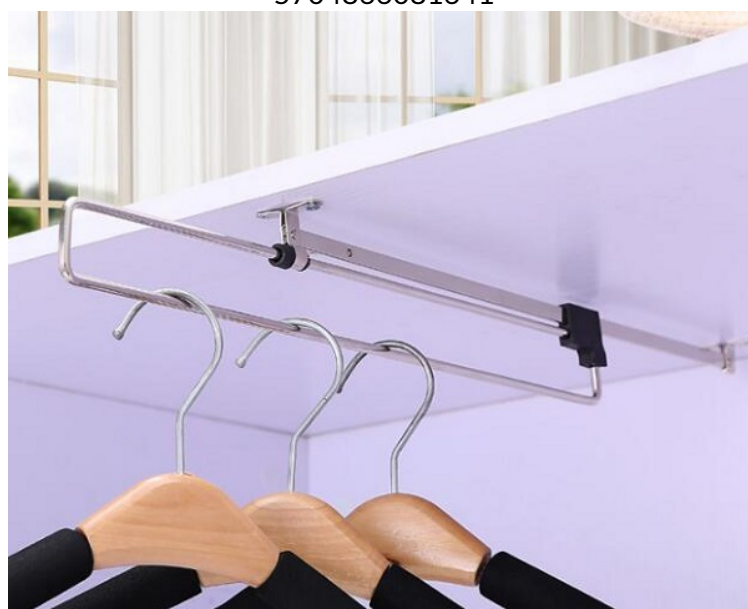

PRODUCT SHEET

Description:

Wardrobe Slide Hanger 300mm NPL, cc 276x32mm

Item number:

22.07.100-1

Units	Box	Carton	HS Code	Barcode
Pcs.	20	80	8302420090	
5704866081641				

A	B	C
250 mm	235 mm	223 mm
300 mm	285 mm	276 mm
350 mm	335 mm	325 mm
400 mm	385 mm	375 mm
450 mm	435 mm	423 mm
500 mm	485 mm	473 mm