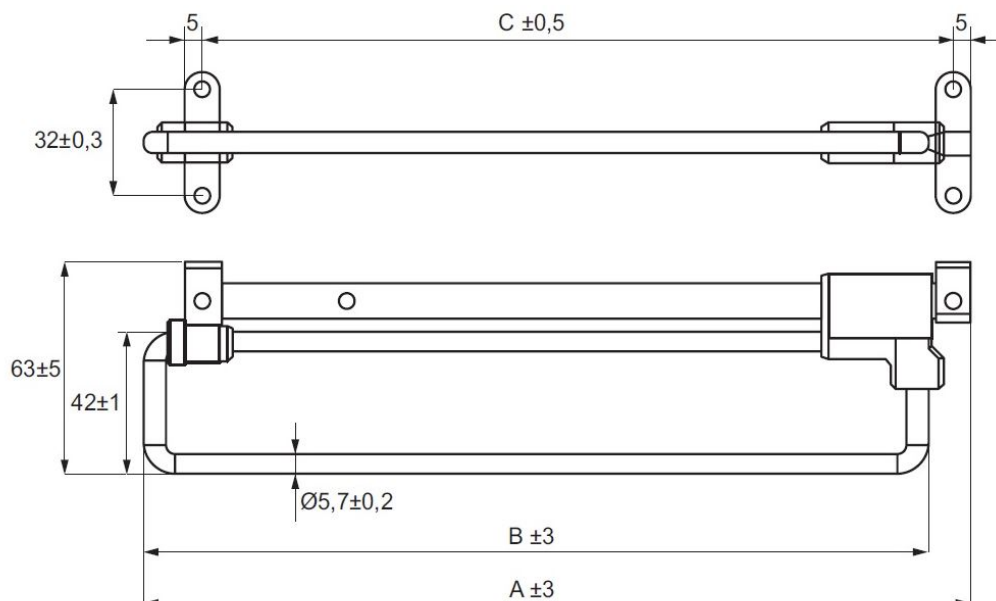

PRODUCT SHEET

Description:

Wardrobe Slide Hanger 300mm NPL, cc 276x32mm

Item number:

22.07.100-1

Units	Box	Carton	HS Code	Barcode
Pcs.	20	80	8302420090	
5704866081641				

A	B	C
250 mm	235 mm	223 mm
300 mm	285 mm	276 mm
350 mm	335 mm	325 mm
400 mm	385 mm	375 mm
450 mm	435 mm	423 mm
500 mm	485 mm	473 mm